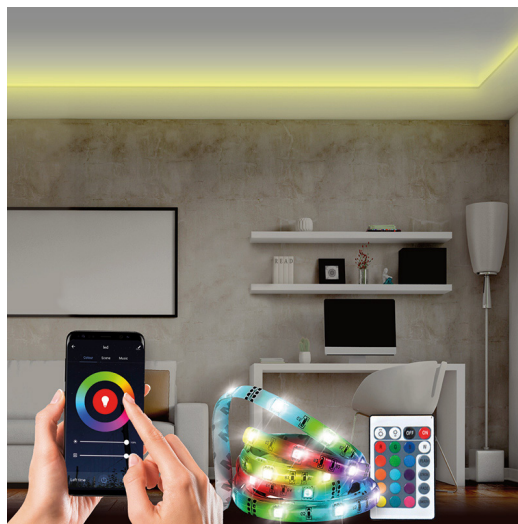

PRODUKTOVÝ LIST

WM57

Wifi Smart LED světelný pás, RGB, 5m, sada s adaptérem a dálkovým ovladačem

- LED SMART WIFI pásek je ovládaný chytrým telefonem pomocí aplikace v ČJ, AJ a dalších jazycích. Podporuje Wifi 2,4GHZ, Android 4.1 a vyšší a IOS 8.0 a vyšší. Umožňuje nastavovat různé barvy světla (RGB), odstíny bílé (3000-6500K) a intenzitu světla. LED pásek lze ovládat i dálkovým ovladačem, který je součástí balení.
- LED SMD5050 + SMD2835
- 90 x LED/m, max. 20W/5m
- světelný tok max. 200lm/m
- teplota chromatičnosti: 3000K-6500K, RGB (teplá-studená bílá, vícebarevná)
- podpora a kompatibilita: Wifi 2,4GHZ, Android 4.1 a vyšší, IOS 8.0 a vyšší, TuyaSmart app, SmartLife app, Amazon Alexa, Google Home
- životnost LED: 30.000 hodin
- krytí: IP65 pro LED pásek, IP20 pro adaptér
- pásek je vysoce flexibilní a lze zkrátit dle potřeby (zbylé části je možno dále využít)
- oboustranná samolepící 3M páska na zadní straně
- světelný kužel: 120°
- index podání barev: CRI>80
- energetická třída: G
- napájecí adaptér: AC 230V / DC 12V, 2000mA
- 1x wifi a IR RGB controller
- 1x dálkový ovladač
- barva pásky: bílá
- cívka: 5m
- pro dosažení maximální životnosti a výkonu doporučujeme instalaci pásek do hliníkových profilů